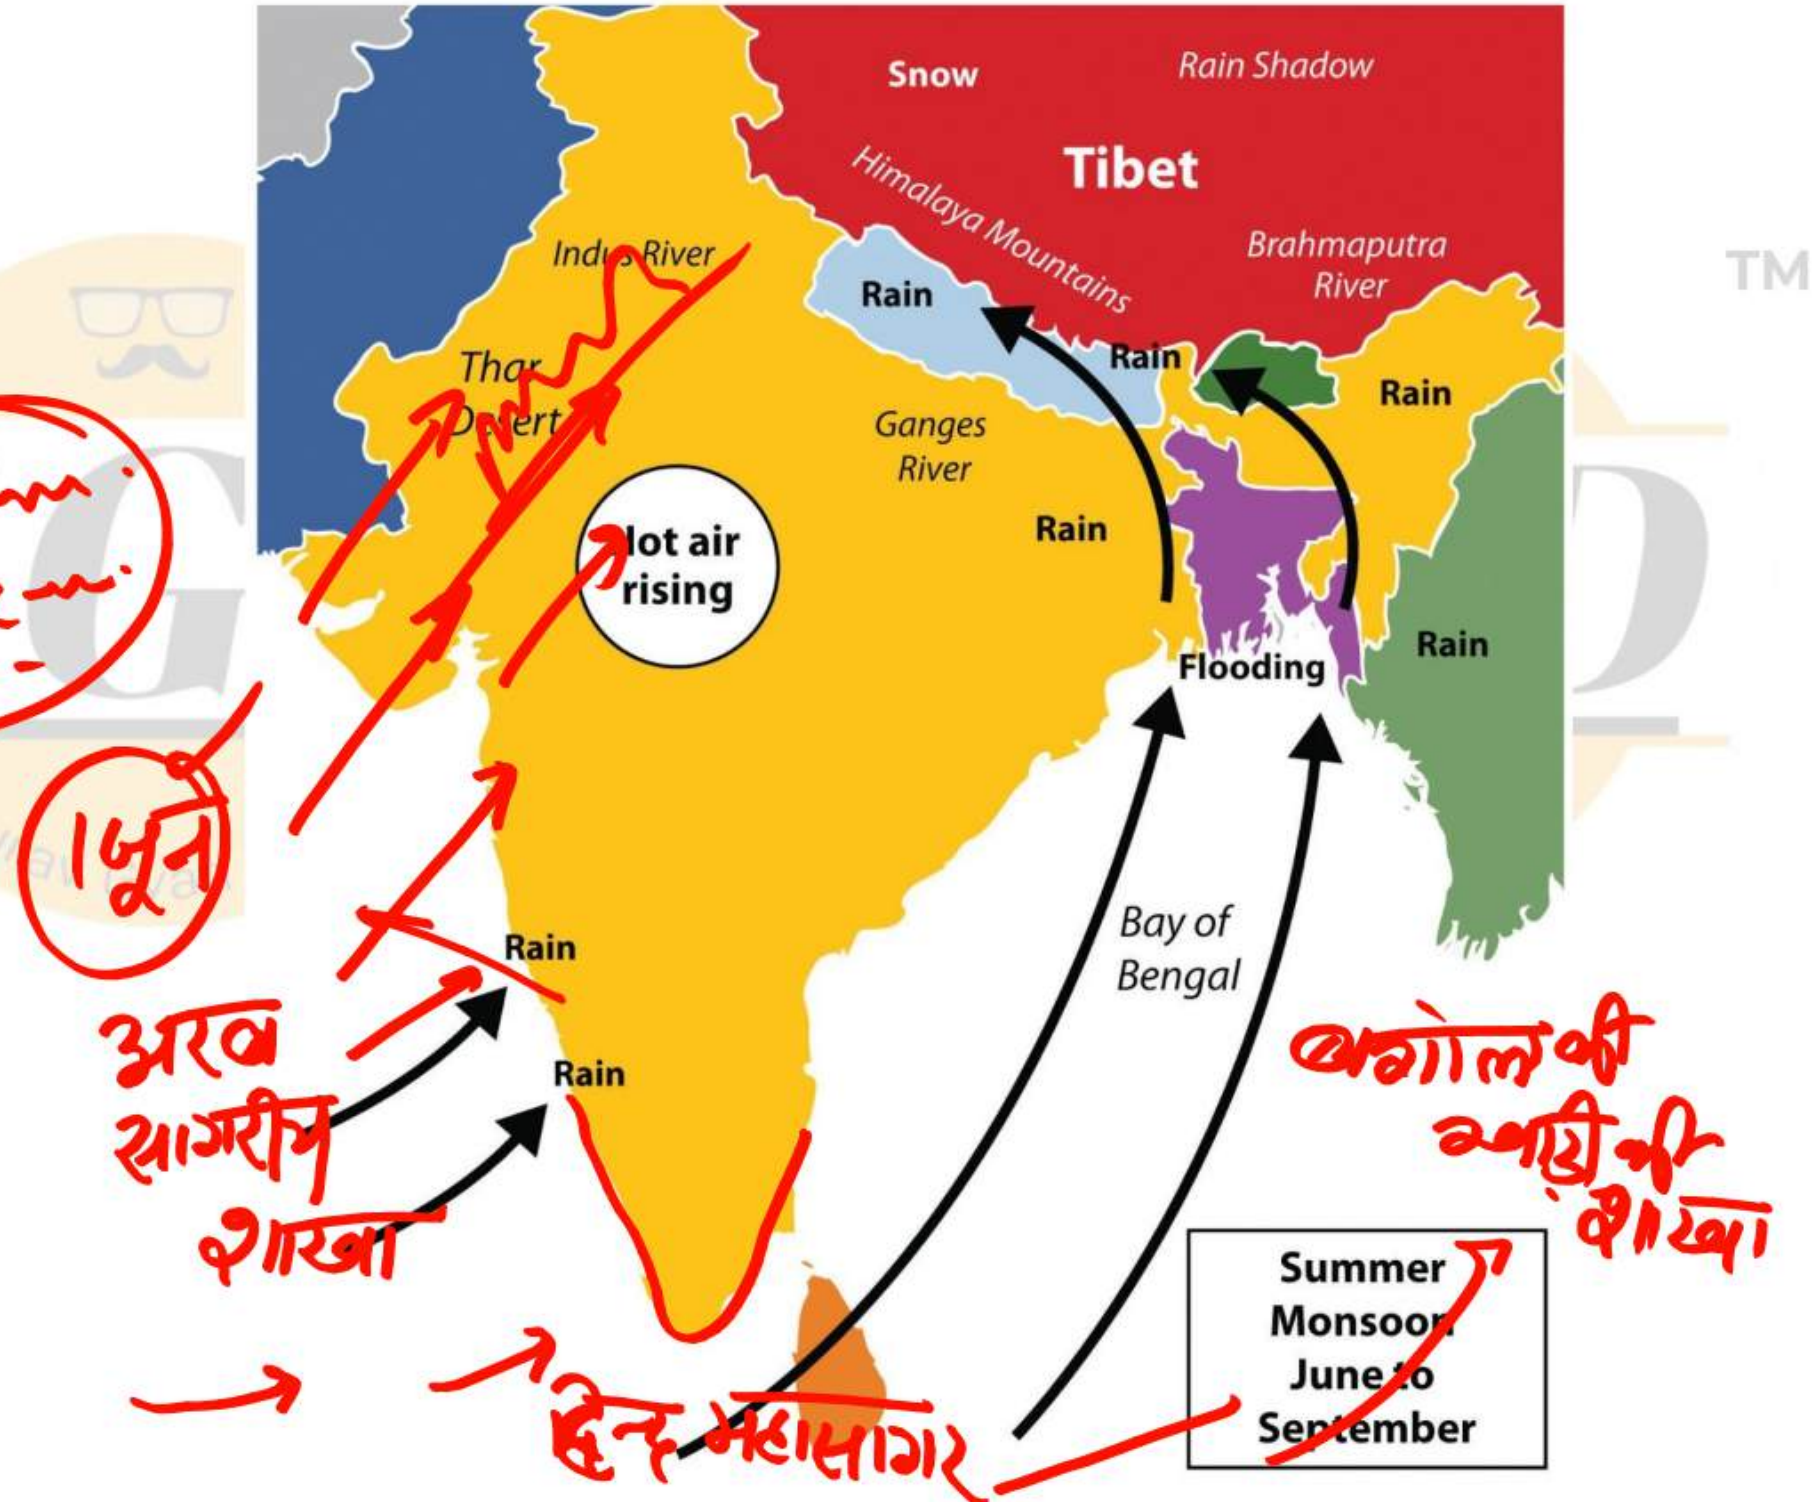

मालाबार तट
(केरल)

भारत में वर्षा

द. पश्चिम मानसून → 90%

हिन्द महासागर

अरब सागर की शाखा
सर्वाधिक वर्षा
65%

बंगाल की खाड़ी की शाखा
35% वर्षा

उत्तरी पूर्वी मानसून

10%
कोरोमंडल तट

शुल्कम

दाब अधिक-ताप कम

ताप अधिक-दाब कम

भारत का मानसून तंत्र

* भारत में सामान्यतः 6 माह तक समुद्री तथा 6 माह स्थलीय समीर चलती है

* भारत में वर्षा ऋतु मध्य जून से सितंबर तक होती है

* औसत वार्षिक वर्षा - 117-118 cm

* भारतीय मानसून की दक्षिण पश्चिम शाखा 2 भागों में बंट जाती है

* ग्रीष्मकालीन मानसून में 65% अरब सागर की शाखा और 35% वर्षा बंगाल की खाड़ी मानसून से होती है

वर्षा का वितरण

✶ भारत की कुल वर्षा का 74% ग्रीष्मकालीन दोहाड़ा।
13% शीतकालीन तथा शेष मानसून पूर्व वर्षा होती है
जून से सितंबर तक भारत की 80% वर्षा हो जाती है

↳ 35%

★ अरब सागरीय मानसून

- ▶ यह पश्चिमी घाट से टकराकर भरपूर वर्षा करती है
- ▶ मालाबार तट – 200-250 cm ✓
- ▶ कोंकण व केनरा तट – 150 – 200 ✓
- ▶ गिरनार, काठियावाड – 75 cm ✓
- ▶ भारत में सबसे पहला प्रवेश अरब सागरीय मानसून का और यह प्रवेश केरल के मालाबार तट से होता है 1 जून
- ▶ अंडमान निकोबार में इसका प्रवेश 20-25 मई के आस पास हो जाता है