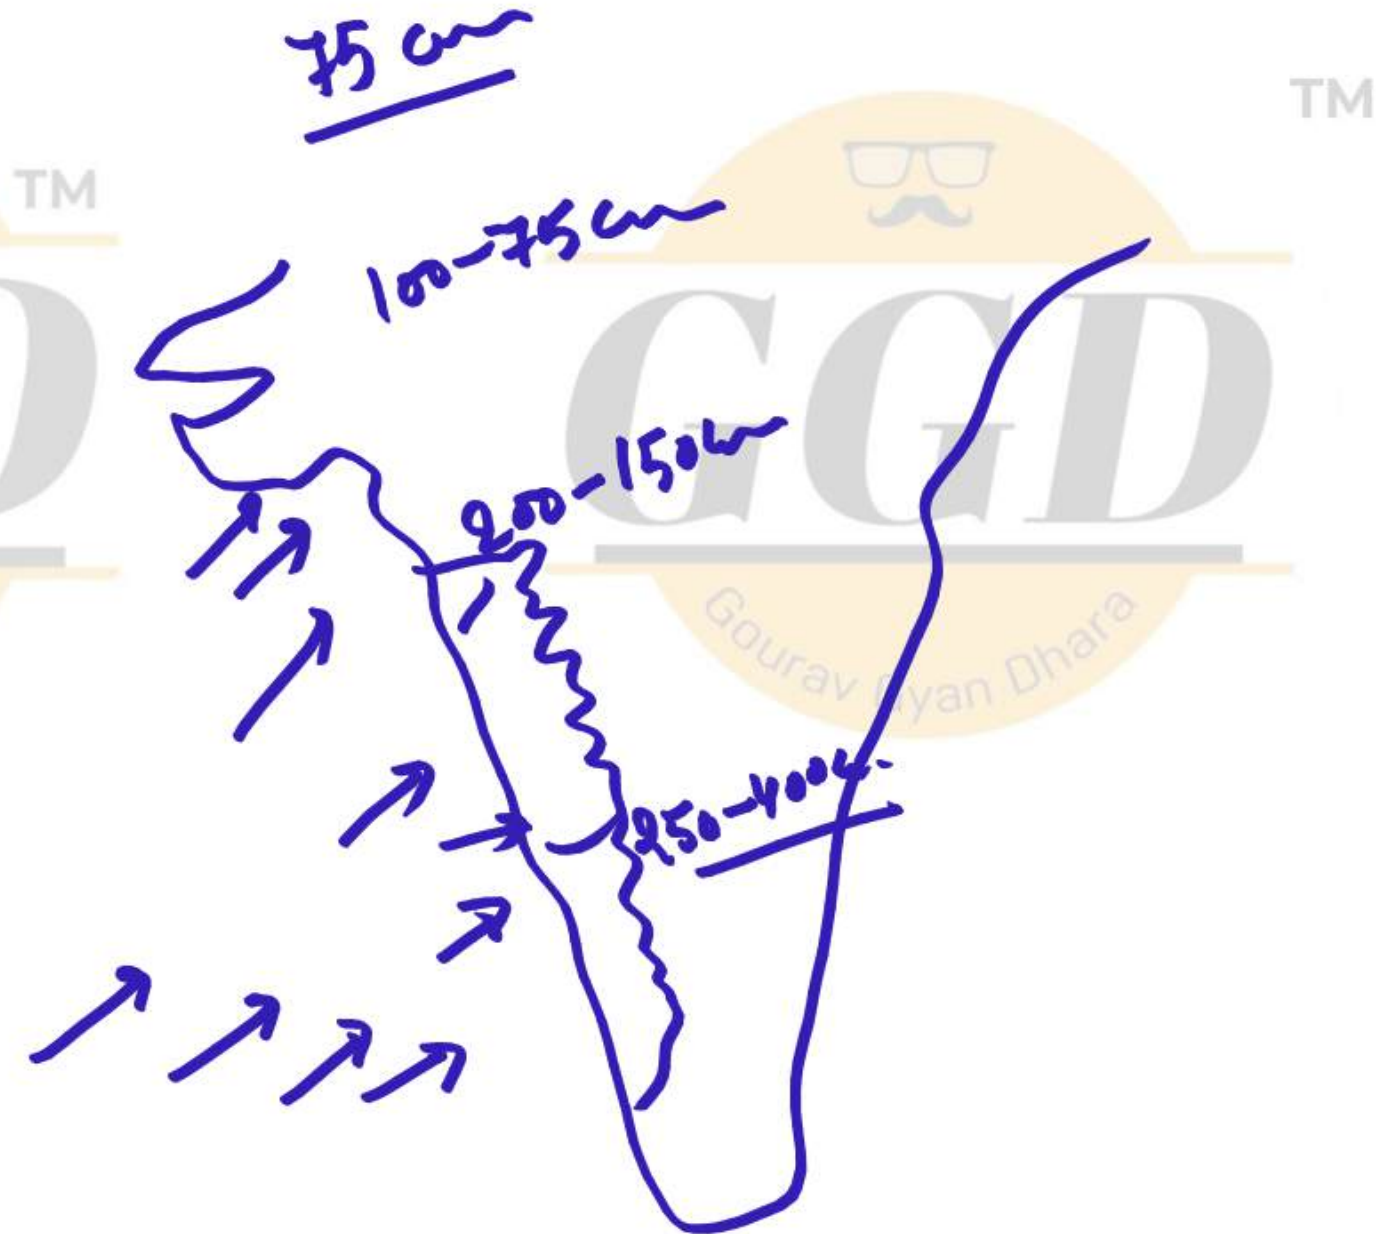

हिंद महासागर

↳ दक्षिण पश्चिमी मानसून

↓

अरब सागरीय मानसून

पहले प्रवेश

65%

90%

बंगाल की खाड़ी का मानसून

↳ 35%

★ अरब सागरीय मानसून

- ▶ यह पश्चिमी घाट से टकराकर भरपूर वर्षा करती है
- ▶ मालाबार तट – 200-250 cm ✓
- ▶ कोंकण व केनरा तट – 150 – 200 ✓
- ▶ गिरनार, काठियावाड – 75 cm ✓
- ▶ भारत में सबसे पहला प्रवेश अरब सागरीय मानसून का और यह प्रवेश केरल के मालाबार तट से होता है 1 जून
- ▶ अंडमान निकोबार में इसका प्रवेश 20-25 मई के आस पास हो जाता है