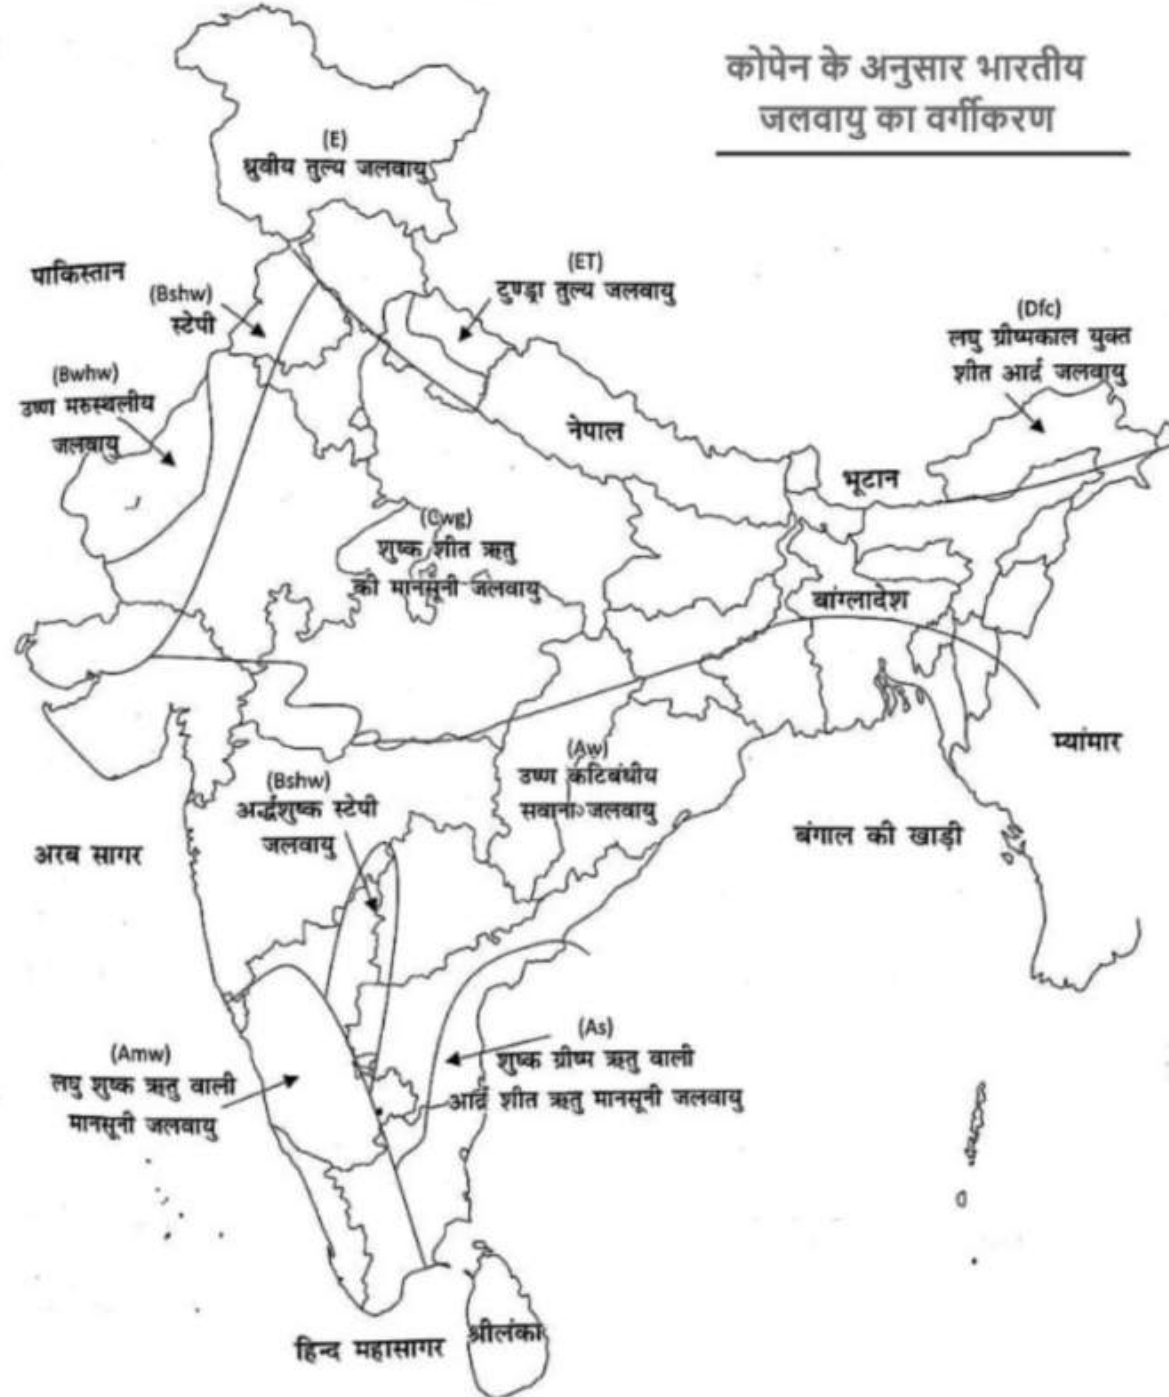

कोपेन के अनुसार भारतीय जलवायु का वर्गीकरण

भारत के संदर्भ में वर्गीकरण

As: तमिलनाडु का कोरोमण्डल तट

Aw: प्रायद्वीपीय पठार

Amw: केरल का मालाबार तट

BWhw: राजस्थान का पश्चिमी रेतीला भाग

BShw: पंजाब, हरियाणा, पश्चिमी UP, गुजरात, पूर्वी राजस्थान, महाराष्ट्र का विदर्भ, आंध्र का तेलंगाना

Cwg: गंगा (UP) का मैदान

Dfc: पूर्वोत्तर का अरुणाचल प्रदेश व असम

E: ध्रुवीय JK (जम्मू-कश्मीर), UK (उत्तराखंड), सिक्किम आदि का बर्फीला भाग