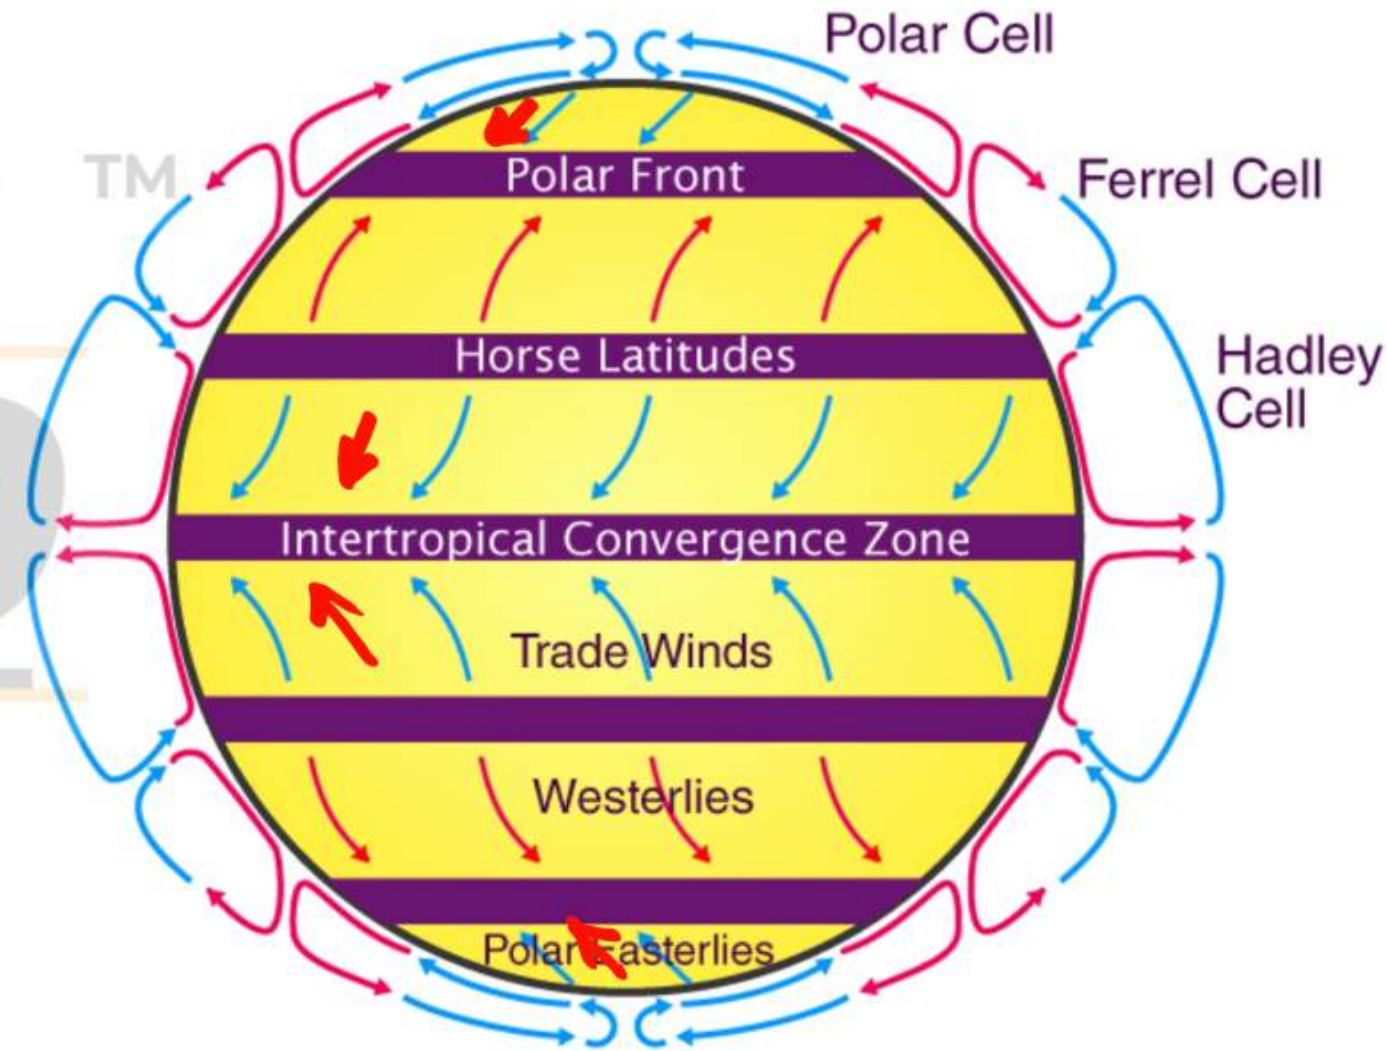

- ये 30° उत्तरी तथा दक्षिणी अक्षांश से विषुवत् रेखा की ओर चलती है

- इन्हें पुरवा भी कहा जाता है

- ये दोनों गोलार्द्ध में पश्चिम दिशा में मुड़ जाती है

- ये महाद्वीप के पूर्वी तटों पर वर्षा करती है।

- इनका वेग 15 से 25 किमी/घंटा तक होता है

पश्चिम से आई

- ये $30-35^\circ$ से $66^{1/2^\circ}$ उत्तरी तथा दक्षिणी अक्षांशों के बीच प्रवा
- दोनों गोलार्धों में ये पूर्व की ओर मुड़ती है
- ये महाद्वीपों के पश्चिमी तट पर वर्षा करती है
- दक्षिणी गोलार्द्ध में पछुआ पवने

ग्रहीय/स्थायी/भूमण्डलीय/सनातनी/प्रचलित/निश्चित पवने

ध्रुवीय पवने -

- 65° से ध्रुवों के मध्य प्रवाहित होने वाली पवने
- इनके polar Winds भी कहते हैं
- ये ध्रुवों से विषुवत् की ओर प्रवाहित होती है व दोनों गोलार्धों में पश्चिम दिशा में मुड़ती है ।

1. स्थलीय समीर - रात्रि में, स्थल से समुद्र की ओर

2. सागरीय समीर - दिन में, समुद्र से स्थल की ओर

3. घाटी समीर ^{Day} दिन में, घाटी से पर्वत की ओर। इन्हें एनाबेटिक पवन भी कहते हैं →

4. पर्वतीय समीर ^{Night} रात्रि में, पर्वत से घाटी की ओर। इन्हें केटाबेटिक पवन भी कहते हैं।