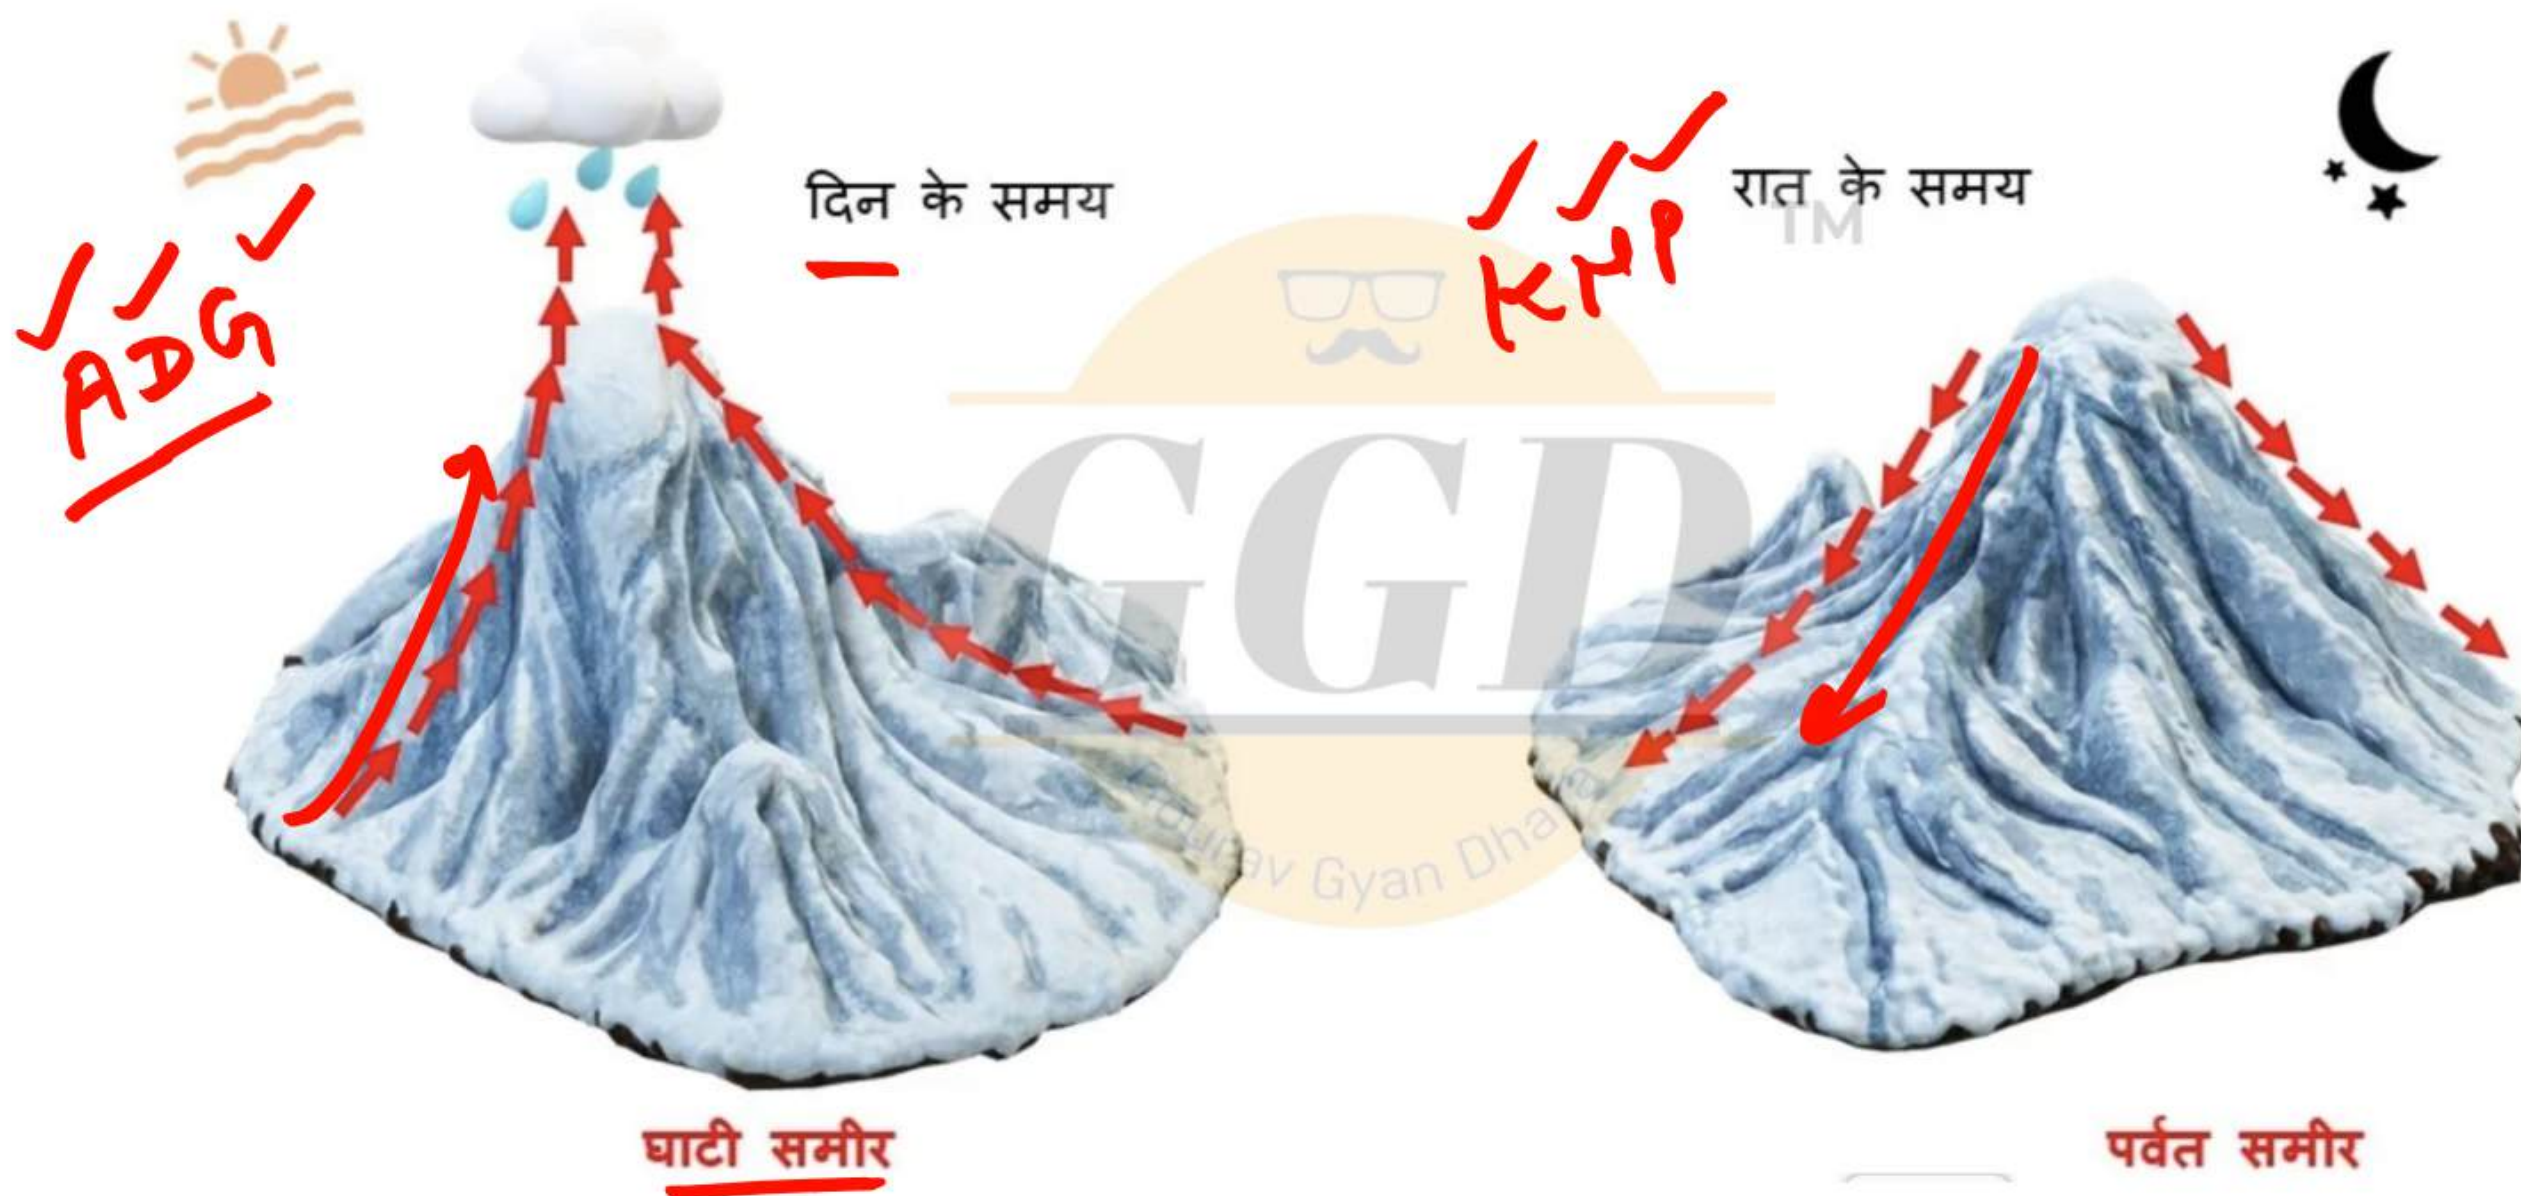

अस्थायी / सामयिक पवने