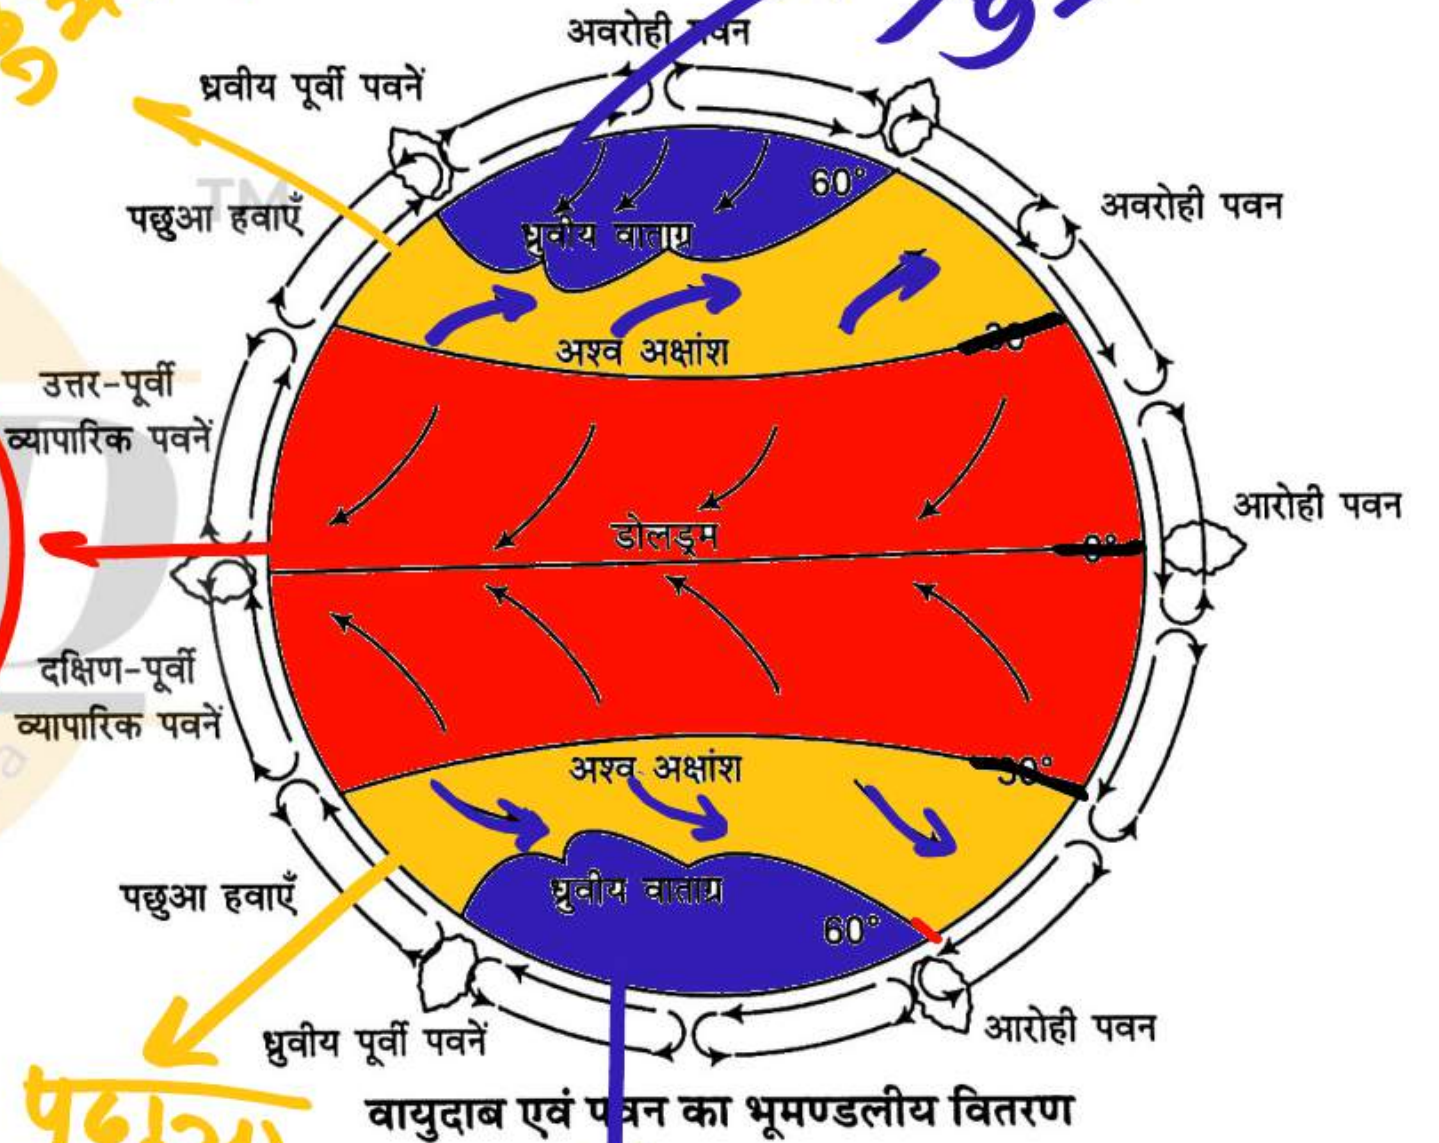

ग्रहीय/स्थायी/भूमण्डलीय/सनातनी/प्रचलित/निश्चित पवने

पछुआ पवने -

पश्चिम से आई

- ये $30-35^\circ$ से $66^{1/2^\circ}$ उत्तरी तथा दक्षिणी अक्षांशों के बीच प्रवा
- दोनों गोलार्धों में ये पूर्व की ओर मुड़ती है
- ये महाद्वीपों के पश्चिमी तट पर वर्षा करती है
- दक्षिणी गोलार्द्ध में पछुआ पवने

- → $40^\circ S$ - गरजती चालीसा
- → $50^\circ S$ - प्रचंड पचासा
- → $60^\circ S$ - चीखती साठ

व्यापारिक पवने

पश्चिमी

पूरवा

पछुआ पवने

पछुआ

ध्रुवीय

ध्रुवीय