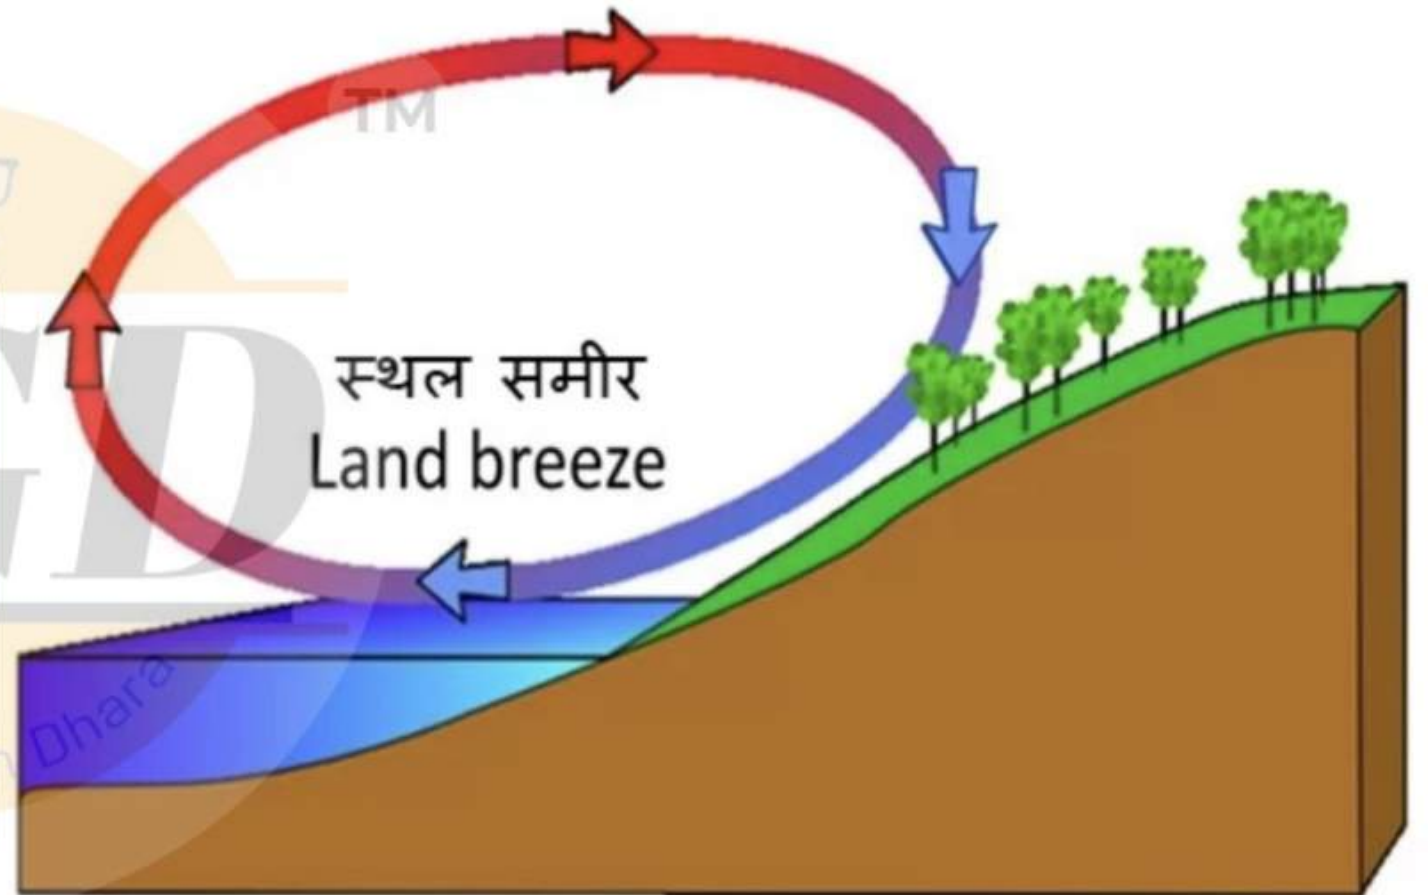

Water is warmer than the land

जल भाग स्थल के अपेक्षा अधिक गर्म होता है