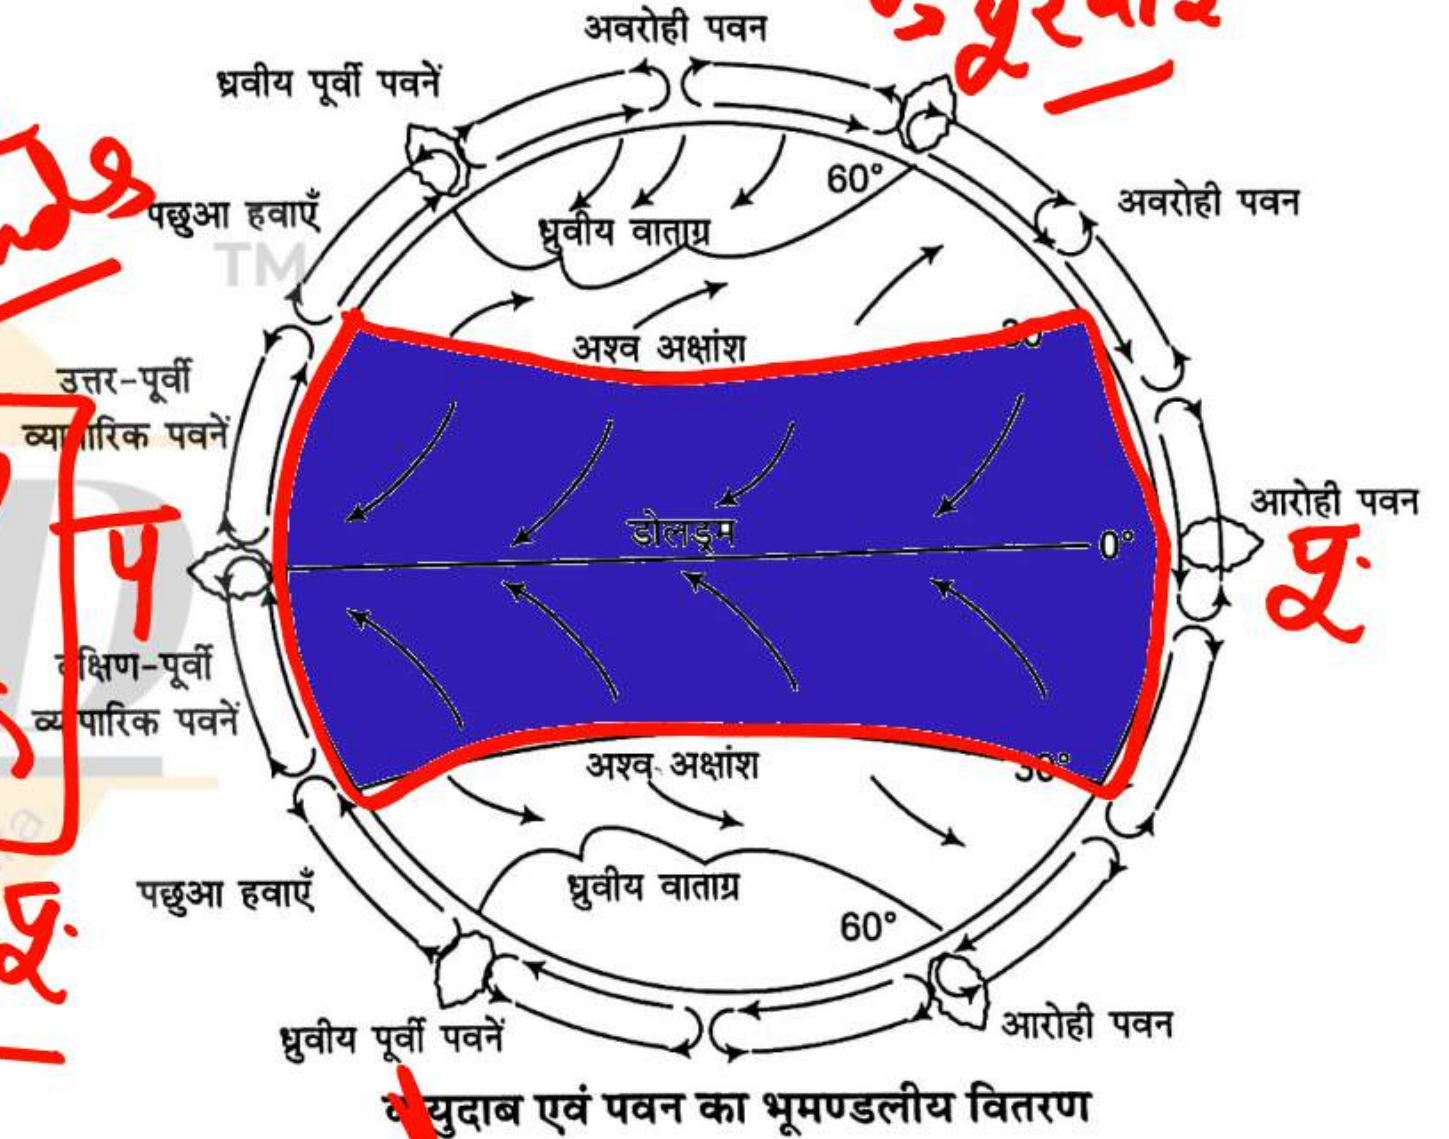

1. ग्रहीय/स्थायी/भूमण्डलीय/सनातनी/प्रचलित/निश्चित पवने

* ये हवाएँ वर्षभर निश्चित दिशा में चलती है

• इनमें व्यापारिक पवने, पछुआ पवने व ध्रुवीय पवने आती है

1. व्यापारिक पवने - इन्हें ट्रेड विंड्स भी कहा जाता है।

- ये 30° उत्तरी तथा दक्षिणी अक्षांश से विषुवत् रेखा की ओर चलती है

- इन्हें पुरवा भी कहा जाता है

- ये दोनों गोलार्द्ध में पश्चिम दिशा में मुड़ जाती है

- ये महाद्वीप के पूर्वी तटों पर वर्षा करती है।

- इनका वेग 15 से 25 किमी/घंटा तक होता है

- इनका अधिकांश विस्तार महासागरों में देखने को मिलता है

→ ट्रेडली काश

Trade Winds

→ पुरवा
→ पुरवाई

व्युदाब एवं पवन का भूमण्डलीय वितरण

पु. प. पु.