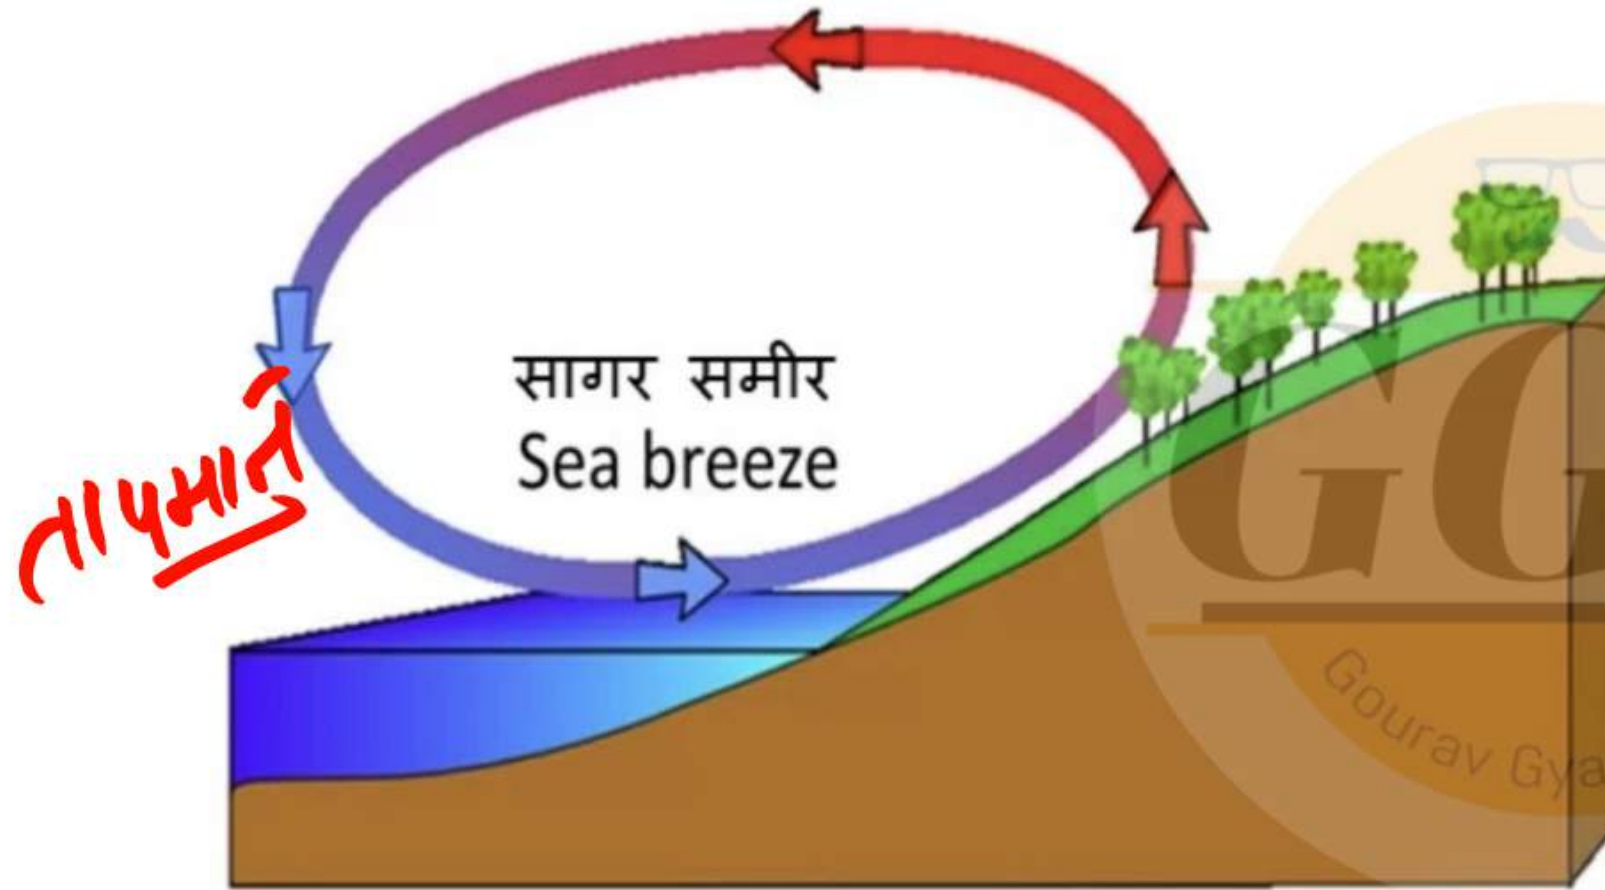

पवने

- ✱ पवनों के दिशा परिवर्तन के पीछे के कारण - दाब प्रवणता, कोरिओलिस बल, अभिकेन्द्रिय त्वरण, भूतल से संघर्ष आदि
- पृथ्वी के घूर्णन के कारण पवनों का अपनी मूल दिशा से विक्षेपित होना कोरियोलिस बल कहलाता है ।
- भूमध्य रेखा पर इसका प्रभाव शून्य व ध्रुवों पर अधिकतम देखने को मिलता है ।
- फेरल के नियम के अनुसार उत्तरी गोलार्द्ध में पवने दायी तरफ़ व दक्षिणी गोलार्द्ध में बायीं और मुड़ जाती है

अस्थायी / सामयिक पवने

मानसूनी पवने -

- ग्रीष्म ऋतु में 6 माह समुद्र से स्थल की ओर व 6 माह स्थल से समुद्र की ओर प्रवाहित होती है।
- इनकी उत्पत्ति कर्क व मकर रेखा के आस पास व्यापारिक पवन पेटी में होती है।

1. स्थलीय समीर - रात्रि में, स्थल से समुद्र की ओर

2. सागरीय समीर - दिन में, समुद्र से स्थल की ओर

3. घाटी समीर ^{Day} दिन में, घाटी से पर्वत की ओर। इन्हें एनाबेटिक पवन भी कहते हैं →

4. पर्वतीय समीर ^{Night} रात्रि में, पर्वत से घाटी की ओर। इन्हें केटाबेटिक पवन भी कहते हैं।

नाम → वही से आएगी

A.D.G साहब

KNP

अस्थायी / सामयिक पवने

अस्थायी / सामयिक पवने

Day दिन के समय

Land is warmer than the water

स्थल भाग जल के अपेक्षा अधिक गर्म होता है