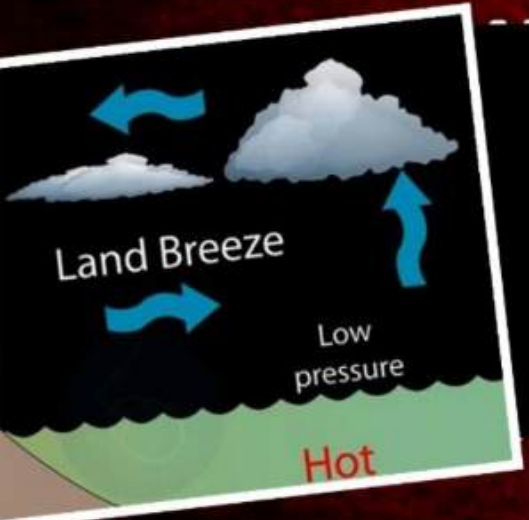

- पवनों के प्रकार ✓
- स्थायी व अस्थायी पवने
- व्यापारिक व पछुआ पवनों में अंतर