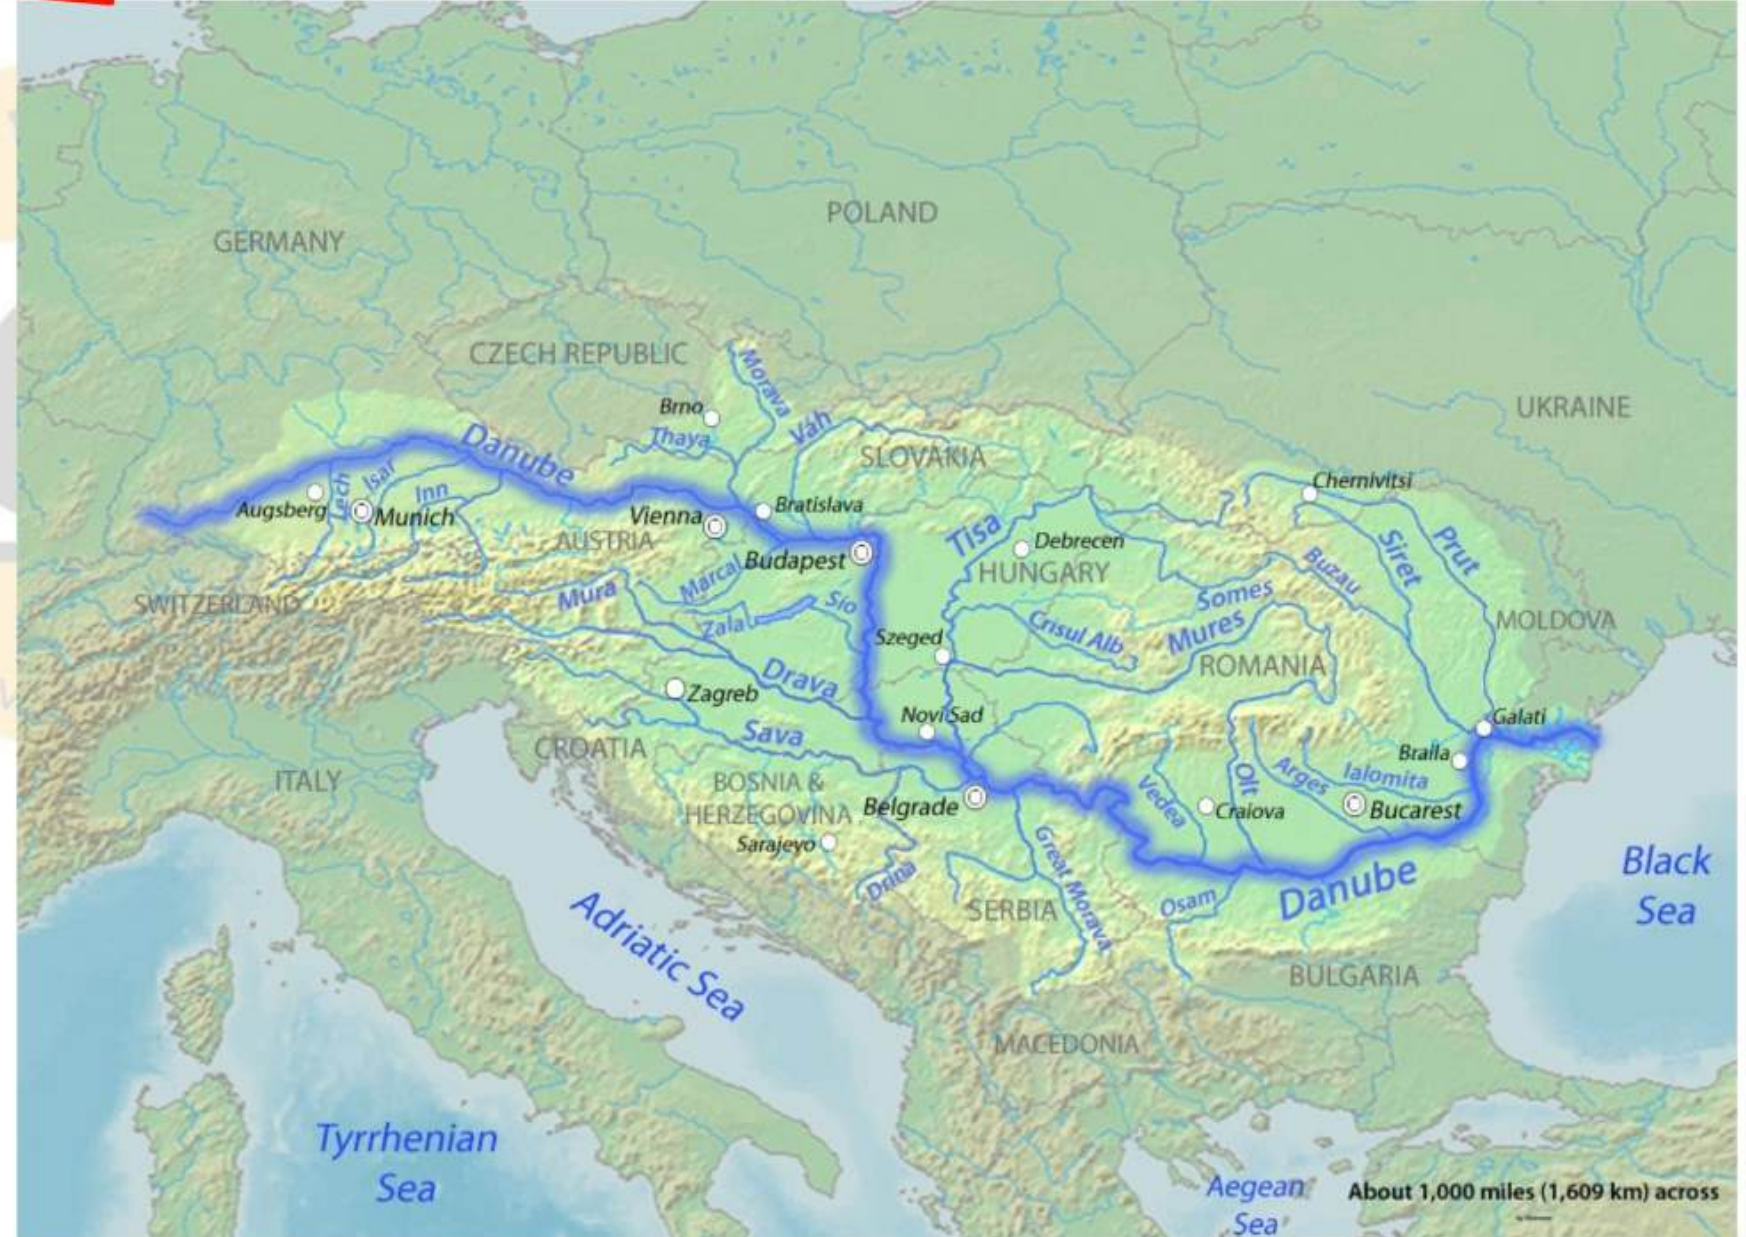

मरु-धल विहिन
महाद्वीप

इटली की
वांग

यूरोप महाद्वीप – प्रमुख नदियाँ

प्र.

* डेन्यूब नदी - ब्लैक फारेस्ट से निकलकर 10 देशों में बहते हुए काला सागर में गिरती है।

* इस पर 5 राजधानियाँ स्थित है -

देशों की

* विएना - ऑस्ट्रिया

* ब्राटिस्लावा - स्लोवाकिया

* बेलग्रेड - सर्बिया

* बुडापेस्ट - हंगरी

* बुखारेस्ट - रोमानिया

* पो नदी - इटली की गंगा। वेनिस शहर इसी के किनारे

* टेम्स नदी - लंदन इसके किनारे है

* कील नहर - उत्तरी सागर को बाल्टिक सागर से जोड़ती है