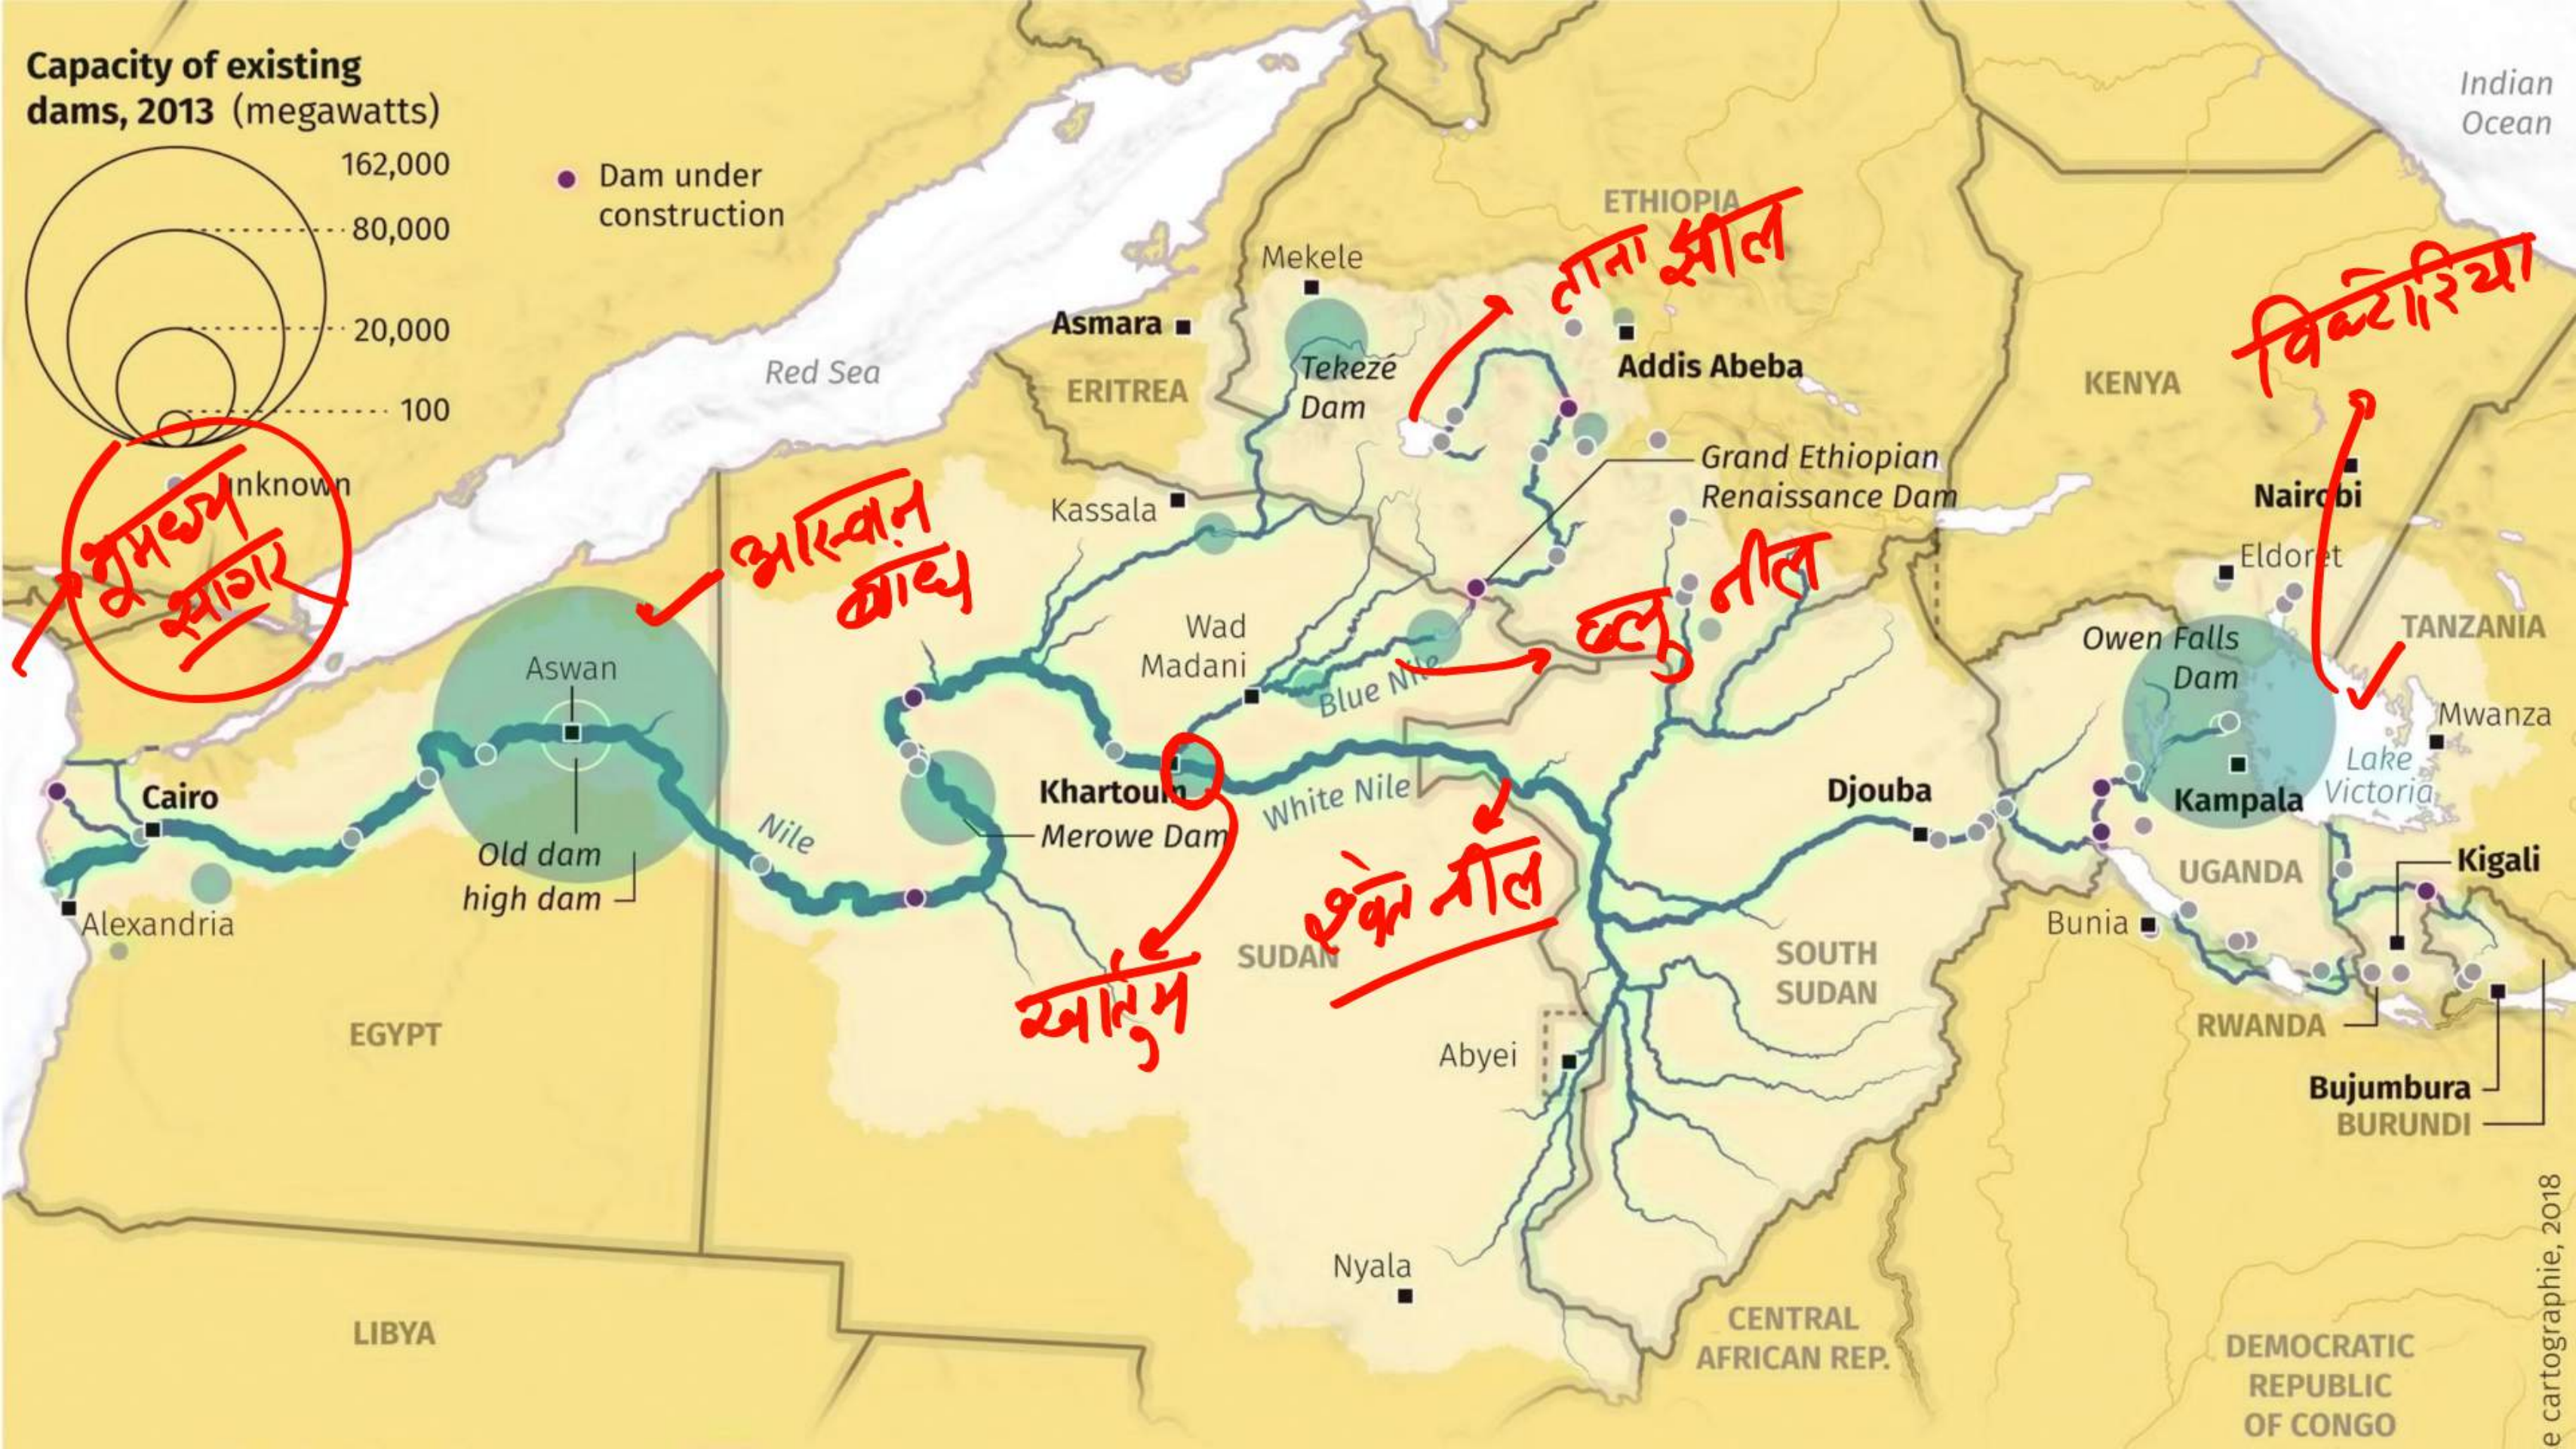

गाना झील

खलु नील

**शुके नील
खार्तुम**

विक्टोरिया

* कांगो/जायरे नदी - इसे मध्य अफ्रीका का हाईवे कहा जाता है

- कुल लंबाई - 4770 किमी ✓

- पश्चिमी अफ्रीका के फ़ाऊटा जालौन से निकलकर गिनी की खाड़ी में गिरती है

- यह भूमध्य रेखा को 2 बार काटती है।

नौव

* जांबेजी नदी - 2574 किमी लंबी। यह अंगोला की उच्च भूमि से निकलकर ज़ाम्बिया व ज़िम्बाब्वे की प्राकृतिक सीमा बनाते हुए हिन्द महासागर में गिरती है

- इस पर विक्टोरिया जल प्रपात व करीबा बांध बना हुआ है
- यह मोज़ाम्बिक के समीप हिन्द महासागर में गिरती है
- सहायक नदियाँ - ओकोवांगो (इसे कालाहारी का रत्न कहते हैं)

* लिम्पोपो नदी - यह मकर रेखा को दो बार काटती है

- यह दक्षिण अफ़्रीका के हाईवेल्ड की भूमि से निकलकर बोत्स्वाना व दक्षिण अफ़्रीका की प्राकृतिक सीमा बनाते हुए हिन्द महासागर में गिरती है

* ऑरेंज नदी - ड्रेकांसबर्ग पर्वत श्रेणी से निकलकर अटलांटिक

* नाइजर नदी - अफ्रीका की तीसरी बड़ी नदी

- यह गिनी की उच्च भूमि से निकलकर माली, नाइजर व नाइजीरिया से बहते हुए गिनी की खाड़ी में गिरती है।

✓ - इसे तेल नदी या palm oil river के नाम से जानते हैं।

- इस पर कैंजी बांध बना हुआ है व इसकी सहायक नदी बेन्यू है।