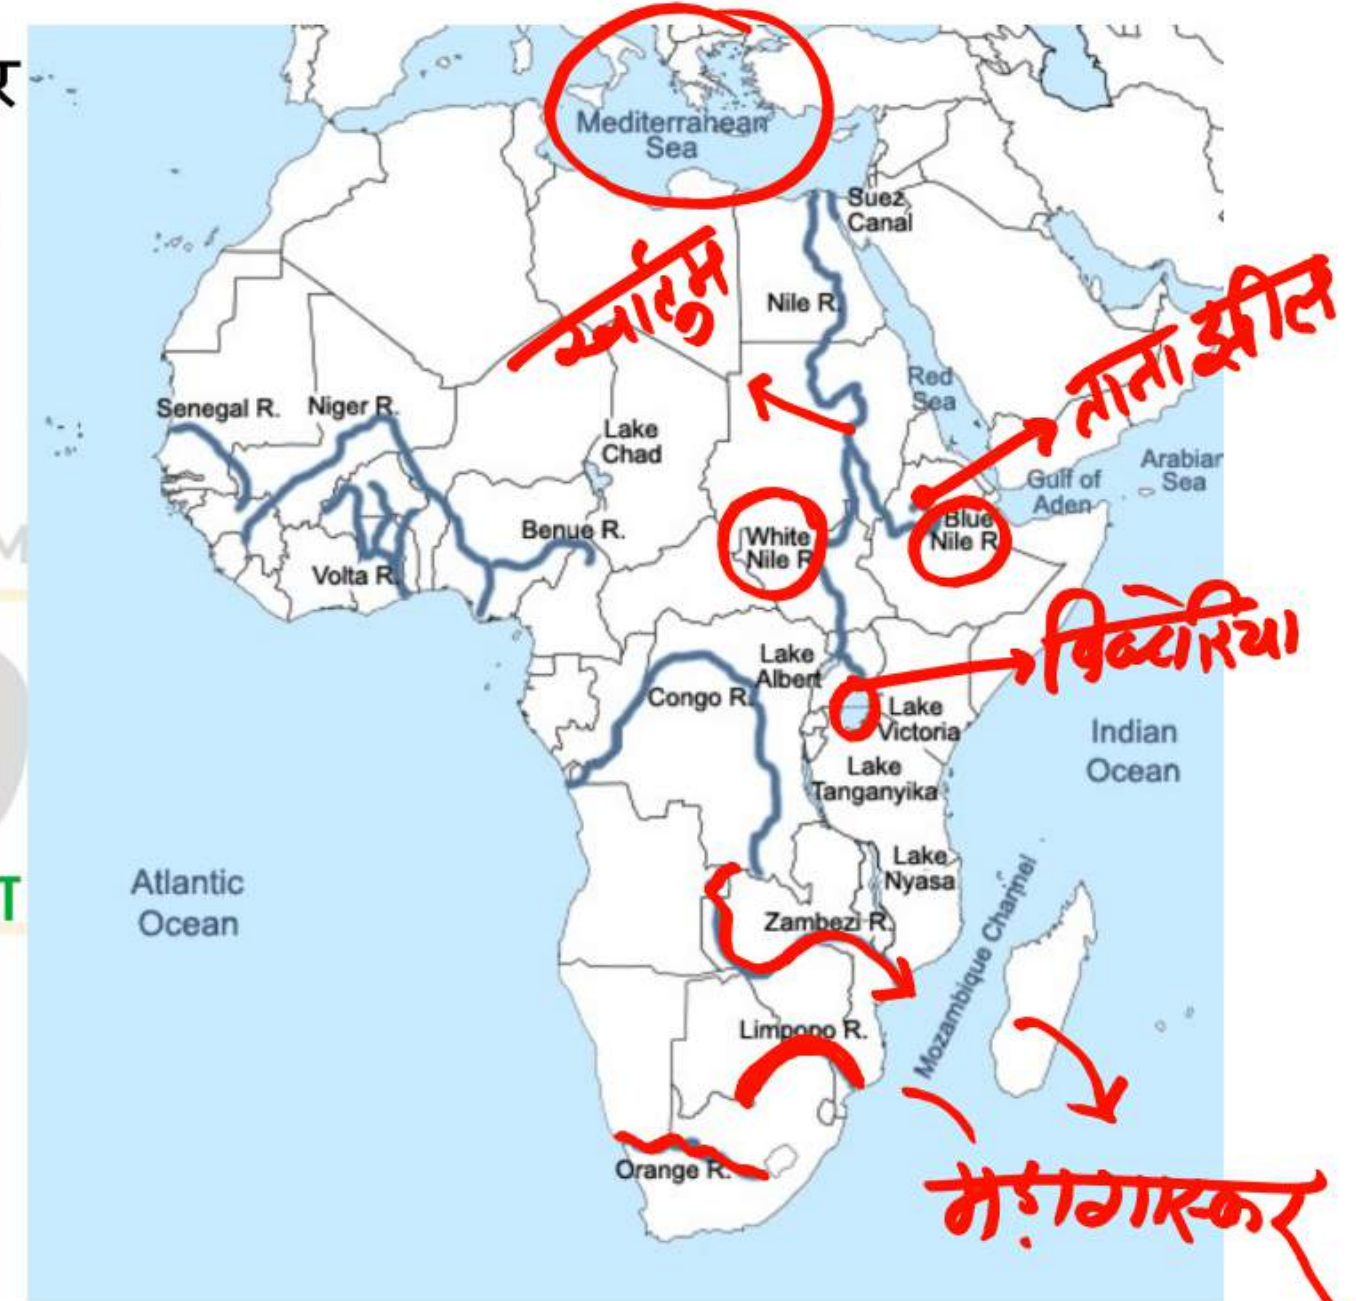

नौव

* जांबेजी नदी - 2574 किमी लंबी। यह अंगोला की उच्च भूमि से निकलकर ज़ाम्बिया व ज़िम्बाब्वे की प्राकृतिक सीमा बनाते हुए हिन्द महासागर में गिरती है

- इस पर विक्टोरिया जल प्रपात व करीबा बांध बना हुआ है
- यह मोज़ाम्बिक के समीप हिन्द महासागर में गिरती है
- सहायक नदियाँ - ओकोवांगो (इसे कालाहारी का रत्न कहते हैं)

* लिम्पोपो नदी - यह मकर रेखा को दो बार काटती है

- यह दक्षिण अफ़्रीका के हाईवेल्ड की भूमि से निकलकर बोत्स्वाना व दक्षिण अफ़्रीका की प्राकृतिक सीमा बनाते हुए हिन्द महासागर में गिरती है

* ऑरेंज नदी - ड्रेकांसबर्ग पर्वत श्रेणी से निकलकर अटलांटिक

महासागर में गिरती है। सहायक नदी - वाँल

- दक्षिण अफ़्रीका की सबसे लंबी नदी
- 2200 किमी ✓

वोल्टा नदी - तंज़ानिया व मोज़ाम्बिक के बीच प्राकृतिक सीमा बनाती है।

* सेनेगल नदी - यह सेनेगल व मॉरिटानिया की प्राकृतिक सीमा बनाती है।

* नाइजर नदी - अफ्रीका की तीसरी बड़ी नदी

- यह गिनी की उच्च भूमि से निकलकर माली, नाइजर व नाइजीरिया से बहते हुए गिनी की खाड़ी में गिरती है।

✓ - इसे तेल नदी या palm oil river के नाम से जानते हैं।

- इस पर कैंजी बांध बना हुआ है व इसकी सहायक नदी बेन्यू है।