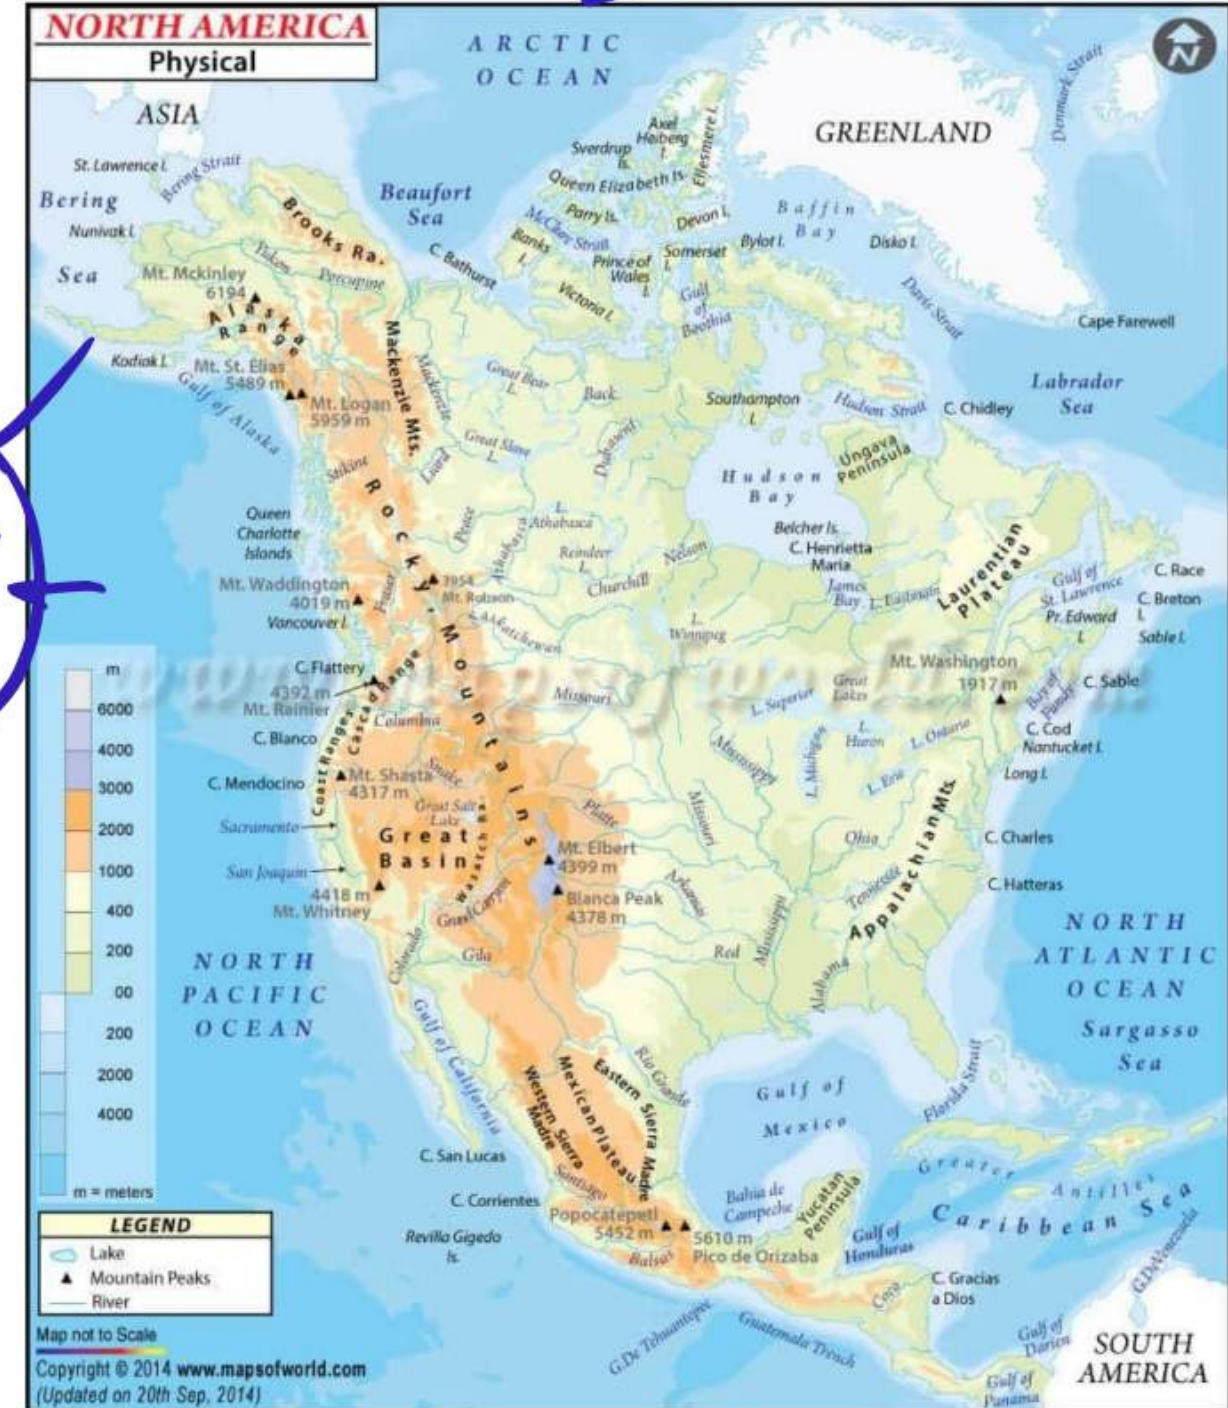

- एरी झील और ओंटारियो झील नियाग्रा नदी और नियाग्रा जलप्रपात द्वारा आपस में जुड़े हुए हैं।

* ओंटारियो झील - यह ग्रेट लेक्स में सबसे छोटी है। यह झील कनाडा के ओंटारियो प्रांत और अमेरिका के न्यूयॉर्क राज्य के बीच स्थित है।

- इसकी अधिकतम लंबाई 311 किलोमीटर और चौड़ाई 85 किलोमीटर है। इसकी औसत गहराई 86 मीटर और अधिकतम गहराई 244 मीटर है।

उत्तरी अमेरिका महाद्वीप – प्रमुख नदियाँ

* मिसिसिपी नदी - USA की सबसे लंबी नदी

- सुपीरियर झील से निकलकर मैक्सिको की खाड़ी में गिरती है
- मिसौरी नदी के साथ मिलकर मिसिसिपी का सबसे बड़ा सहायक नदी तंत्र बनाती है।

पंजाफार डेल्टा

- इसका डेल्टा पक्षी के पंजे के आकार का है

* सेंट लॉरेंस नदी - ओंटीरियो झील से निकलकर सेंट लॉरेंस की खाड़ी में गिरती है

- विश्व का सबसे लंबा अंतः स्थलीय जलमार्ग
- परिवहन की दृष्टि से विश्व की व्यस्ततम नदी
- नियाग्रा जलप्रपात इसी नदी पर स्थित है

* ध्यान रहे - न्याग्रा जलप्रपात कनाडा व न्यूयॉर्क की अंतरराष्ट्रीय सीमा पर है

नदी

भौतिक नदी

उत्तरी अमेरिका महाद्वीप – प्रमुख नदियाँ

- * कोलंबिया नदी - राँकी पर्वत श्रृंखला से निकलकर प्रशांत महासागर में गिरती है
 - प्रशांत महासागर में गिरने वाली उत्तरी अमेरिका की सबसे लंबी नदी
 - पोर्टलैंड शहर इसी के किनारे है
- * कॉलोरैडो नदी - राँकी पर्वत से निकलकर कैलिफ़ोर्निया की खाड़ी में गिरती है
 - ग्रेट कैनियन इसी नदी पर स्थित है
- * मैकेंजी नदी - यह कनाडा की सबसे लंबी नदी है