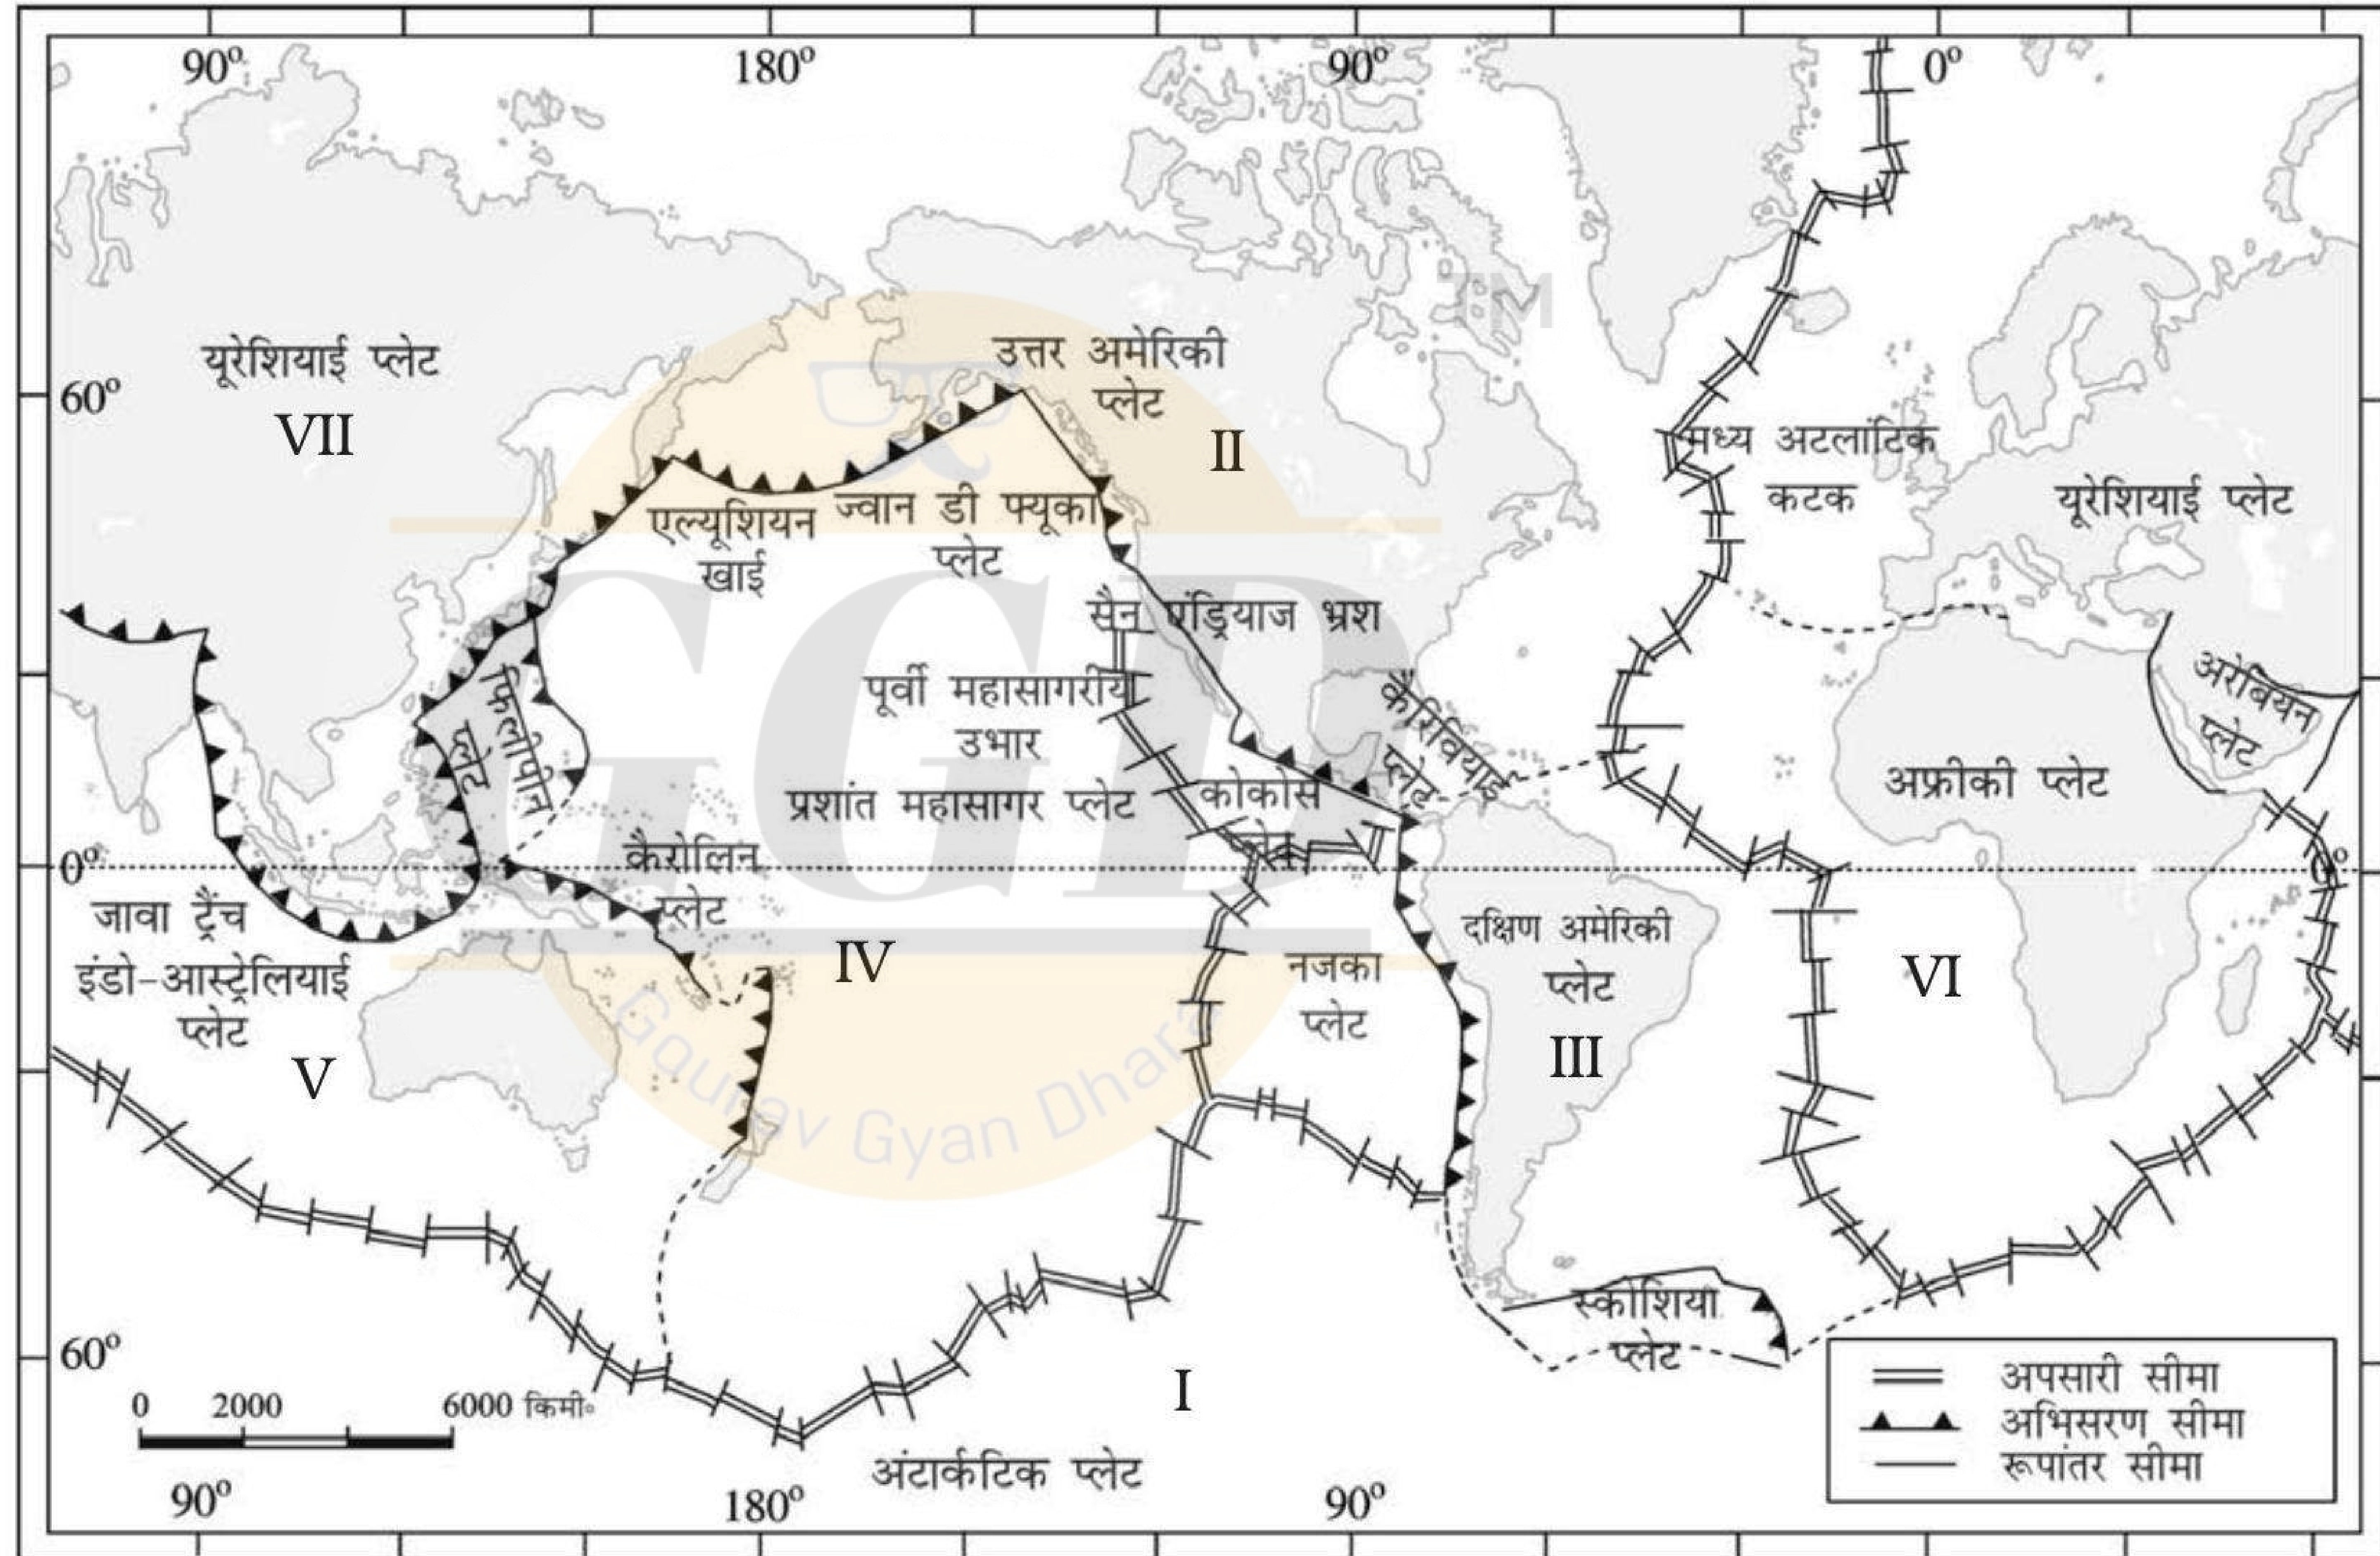

180° 150° 120° 90° 60° 30° 0° 30° 60° 90° 120° 150° 180°

## मुख्य अंतर तालिका

TM

सीमा प्रकार 	प्लेट गति	प्रभाव	भूवैज्ञानिक विशेषता
अपसारी	दूर जाना ( $\leftarrow\rightarrow$ )	नई पर्पटी का निर्माण	कटक, दरार घाटी
अभिसारी	टकराना ( $\rightarrow\leftarrow$ )	पर्पटी का विनाश	वलित पर्वत, खाई, ज्वालामुखी
रूपांतर	समांतर खिसकना ( $\uparrow\downarrow$ )	न निर्माण, न विनाश	भ्रंश (Faults)

ये प्लेट हलचलें पृथ्वी की सतह को लगातार बदलती रहती हैं, जिससे पहाड़ बनते हैं और भूकंप आते हैं।

GGD Hai to Mumkin Hai !

निःशुल्क शिक्षा

Join

Gourav Gyan Dhara